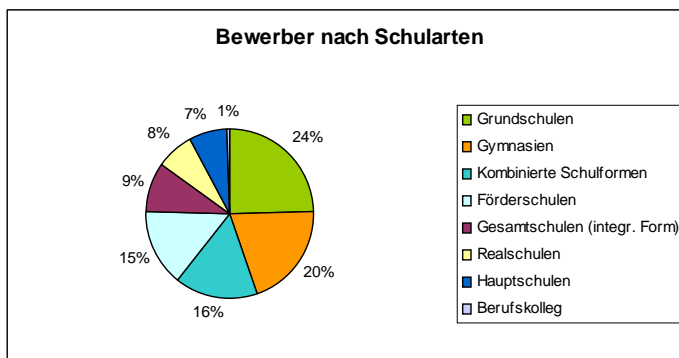

Der Deutsche Schulpreis

Der Deutsche Schulpreis 2007

Auswertung des Bewerbungseingangs

Es gingen 170 Bewerbungen um den Deutschen Schulpreis 2007 ein.

Projektbüro

Ansprechpartner
Dr. Roman Rösch
Projektleiter

Telefon +49 (0) 711/460 84- 138
Telefax +49 (0) 711/460 84- 10138
roman.roesch@bosch-stiftung.de

Robert Bosch Stiftung GmbH
Postfach 10 06 28
70005 Stuttgart

Hausanschrift:
Heidehofstr. 31
70184 Stuttgart

15.05.2007

- Bewerber nach Schularten

Grundschulen	42
Gymnasien	35
Kombinierte Schulformen	28
Förderschulen	25
Gesamtschulen (integr. Form)	16
Realschulen	12
Hauptschulen	12
170