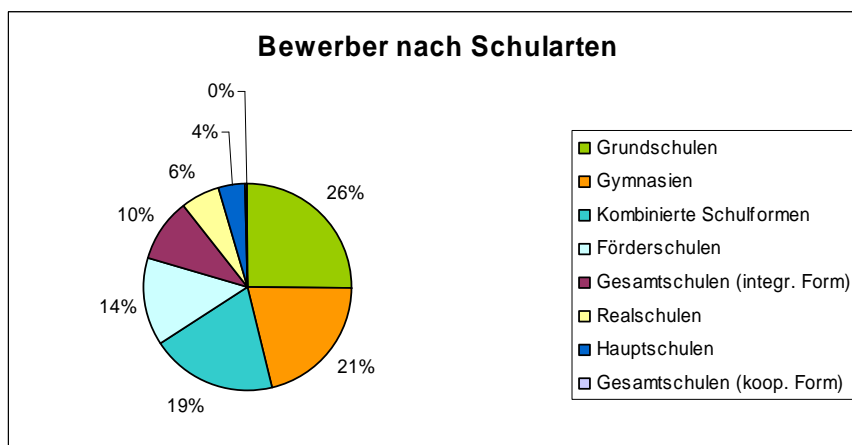

Der Deutsche Schulpreis

Der Deutsche Schulpreis 2008

Auswertung des Bewerbungseingangs

Es gingen **250** Bewerbungen ein, davon 82 % von Schulen in staatlicher Trägerschaft.

- Bewerber nach Schularten

Grundschulen	63
Gymnasien	52
Kombinierte Schulformen	48
Förderschulen	35
Gesamtschulen (integr. Form)	26
Realschulen	15
Hauptschulen	10
Gesamtschulen (koop. Form)	1
	250

- Bewerber nach Bundesländern

Nordrhein-Westfalen	49
Bayern	43
Baden-Württemberg	25
Rheinland-Pfalz	16
Sachsen-Anhalt	15
Thüringen	14
Niedersachsen	13
Berlin	14
Brandenburg	12
Hessen	10
Hamburg	10
Mecklenburg-Vorpommern	7
Saarland	6
Bremen	6
Sachsen	5
Schleswig-Holstein	5
	250