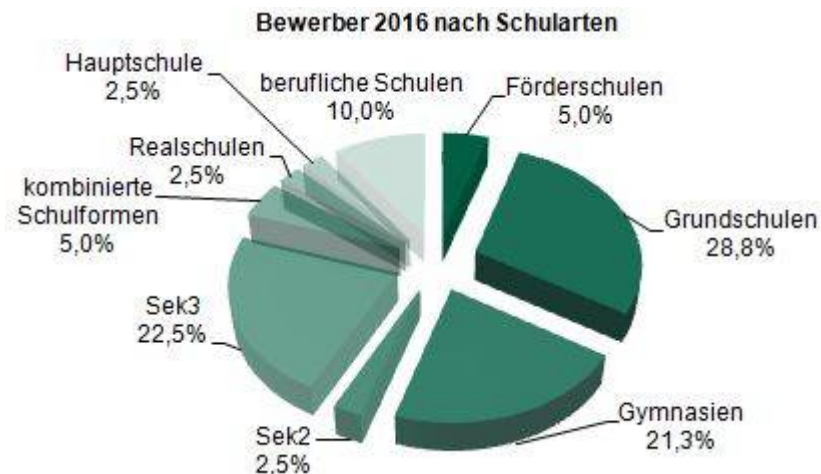

Von den 80 Bewerberschulen befinden sich **84 % (67) in staatlicher** und **16 % (13) in privater Trägerschaft**.

Bei der **Hälfte** der Bewerber 2016 handelt es sich um **offene Ganztagschulen**. Jeweils ein Fünftel sind teilgebundene oder gebundene Ganztagschulen.

Seite 2

Bei der Auflistung der Bewerberschulen nach Schularten zeigt sich, dass etwas weniger als **30 % Grundschulen**, **22 % Sek3-Schulen** und **über 21 % Gymnasien** sind.

Schulart	
Grundschulen	23
Sekundarschulen mit drei Bildungsgängen (Sek3)	18
Gymnasien	17
berufliche Schulen	8
Förderschulen	4
Kombinierte Schulformen	4
Realschulen	2
Hauptschule	2
Sekundarschulen mit zwei Bildungsgängen (Sek2)	2

* z. B. Mittelschule, Regionale Schule

** z. B. IGS, KGS, Gemeinschaftsschule