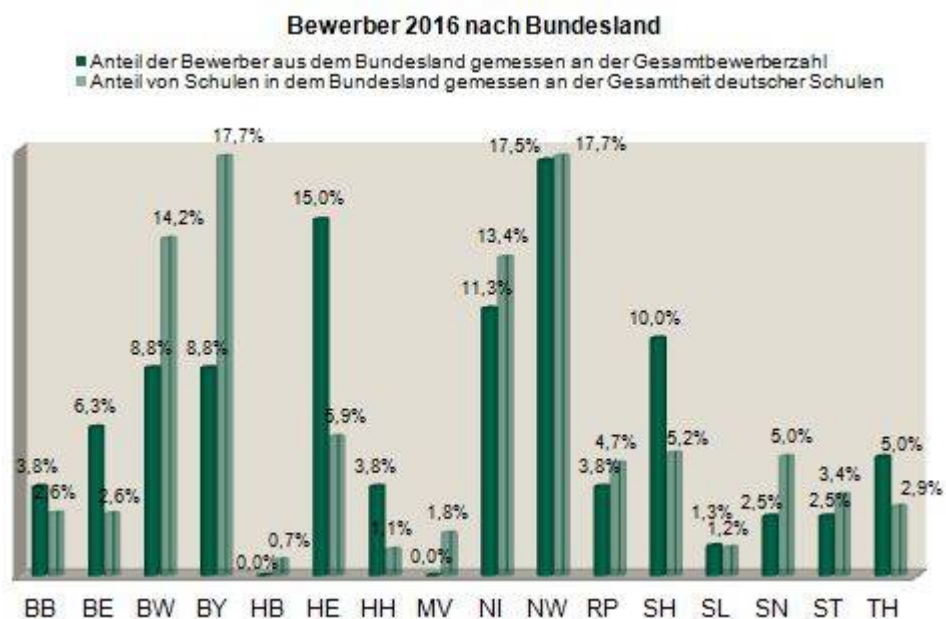

Der Deutsche Schulpreis 2016

Bewerberstatistik

Innerhalb Deutschlands haben sich **80 Schulen** um den Deutschen Schulpreis 2016 beworben. Davon sind **68,8 % Neubewerber**, d.h. diese Schulen haben bisher noch nie am Wettbewerb teilgenommen.

Dieses Jahr haben uns Bewerbungen aus **14 Bundesländern** erreicht. Traditionell erhalten wir aus Nordrhein-Westfalen, Bayern und Baden-Württemberg viele Bewerbungen. Dies ist nicht zuletzt der großen Zahl von Schulen in diesen Bundesländern geschuldet. Bemerkenswert in diesem Jahr sind die im Vergleich zur Gesamtzahl der Schulen im jeweiligen Bundesland hohe Bewerberzahlen aus Berlin, Hessen, Hamburg und Schleswig-Holstein.

Robert Bosch Stiftung GmbH
Postfach 10 06 28
70005 Stuttgart

Hausanschrift:
Heidehofstr. 31
70184 Stuttgart

Seite 1

Bundesländer	
Baden-Württemberg (BW)	7
Bayern (BY)	7
Berlin (BE)	5
Brandenburg (BB)	3
Bremen (HB)	0
Hamburg (HH)	3
Hessen (HE)	12
Mecklenburg-Vorpommern (MV)	0
Niedersachsen (NI)	9
Nordrhein-Westfalen (NW)	14
Rheinland-Pfalz (RP)	3
Saarland (SL)	1
Sachsen (SN)	2
Sachsen-Anhalt (ST)	2
Schleswig-Holstein (SH)	8
Thüringen (TH)	4

Eine Initiative der
Robert Bosch Stiftung
und der Heidehof Stiftung
in Kooperation mit
stern und ARD