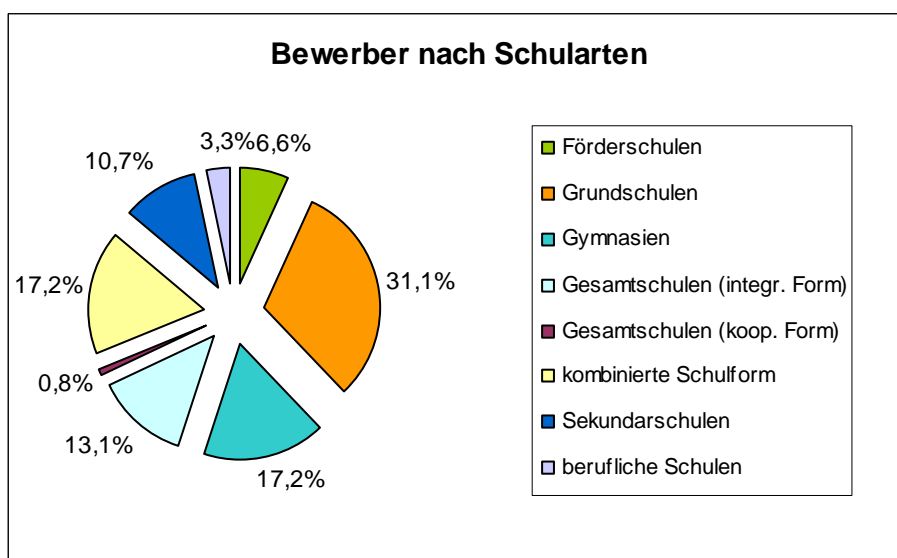

Der Deutsche Schulpreis

Ansprechpartnerin
Katharina Burger-Springwald
Projektleiterin

Telefon +49 (0) 711/460 84-83
Telefax +49 (0) 711/460 84-1083
katharina.burger-springwald
@bosch-stiftung.de

Robert Bosch Stiftung GmbH
Postfach 10 06 28
70005 Stuttgart

Hausanschrift:
Heidehofstr. 31
70184 Stuttgart

04.11.2011
Seite 1

Der Deutsche Schulpreis 2012

Auswertung des Bewerbungseingangs

Es gingen **122** Bewerbungen ein, davon 80 % von Schulen in staatlicher Trägerschaft.

Neue Bewerber und Wiederbewerber

51 % der Schulen sind neue Bewerber, während sich 49 % der Schulen bereits in einem oder mehreren der vergangenen Wettbewerbsjahre beworben haben.

Bewerber nach Schularten

Schulart	Anzahl
Grundschulen	38
Gymnasien	21
kombinierte Schulform	21
Gesamtschulen (integ. Form)	16
Sekundarschulen	13
Förderschulen	8
berufliche Schulen	4
Gesamtschulen (koop. Form)	1
Gesamt	122

Robert Bosch Stiftung

Heidehof
Stiftung

ARD®

Eine Initiative der
Robert Bosch Stiftung
und der Heidehof Stiftung
in Kooperation mit
stern und ARD