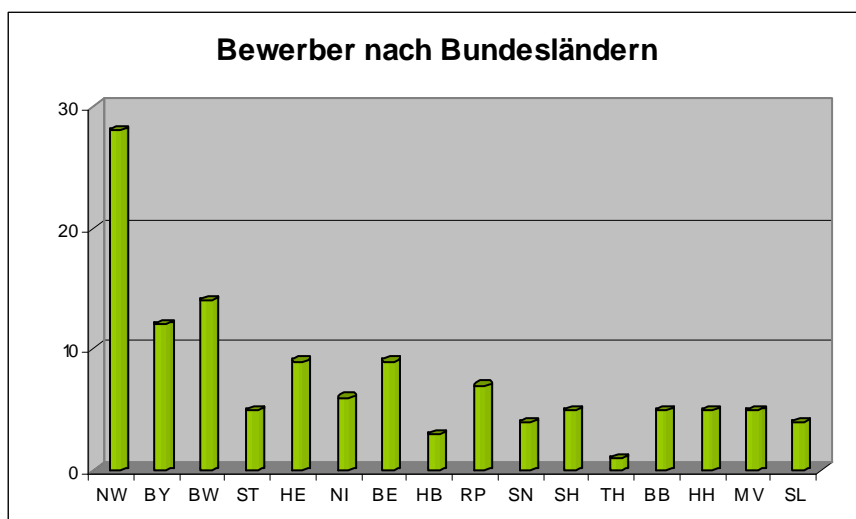

Bewerber nach Bundesländern

Bundesländer

Nordrhein-Westfalen (NW)	28
Baden-Württemberg (BW)	14
Bayern (BY)	12
Hessen (HE)	9
Berlin (BE)	9
Rheinland-Pfalz (RP)	7
Niedersachsen (NI)	6
Sachsen-Anhalt (ST)	5
Schleswig-Holstein (SH)	5
Brandenburg (BB)	5
Mecklenburg-Vorpommern (MV)	5
Sachsen (SN)	4
Hamburg (HH)	5
Saarland (SL)	4
Bremen (HB)	3
Thüringen (TH)	1
122	

Robert Bosch **Stiftung**

Heidehof
Stiftung

ARD®

Eine Initiative der
Robert Bosch Stiftung
und der Heidehof Stiftung
in Kooperation mit
stern und ARD