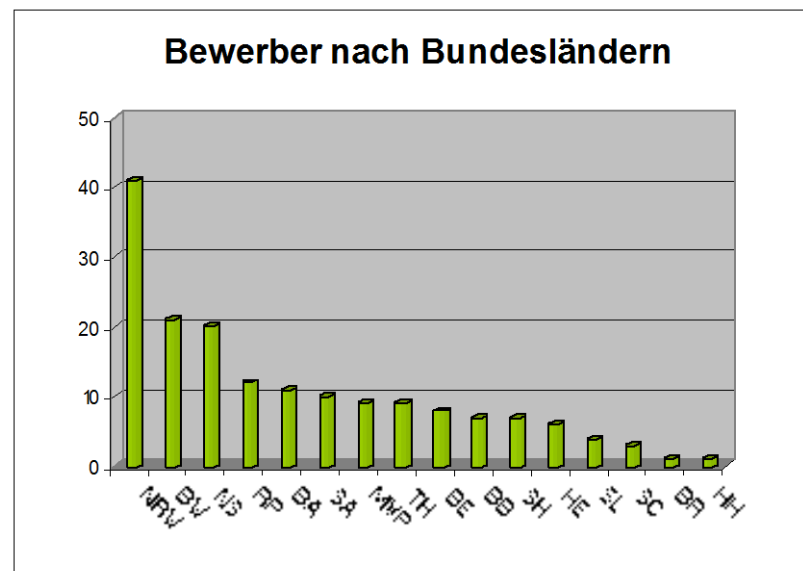

Bewerber nach Schularten

Grundschulen	42
Gymnasien	35
Kombinierte Schulformen	27
Förderschulen	25
Gesamtschulen (integrierte Form)	16
Realschulen	12
Hauptschulen	12
Berufskolleg	1
170	

Robert Bosch **Stiftung**

Heidehof
Stiftung

ARD[®]

Eine Initiative der
Robert Bosch Stiftung
und der Heidehof Stiftung
in Kooperation mit
stern und ARD

Bewerber nach Bundesländern

Nordrhein-Westfalen	41
Baden-Württemberg	21
Niedersachsen	20
Rheinland-Pfalz	12
Bayern	11
Sachsen-Anhalt	10
Mecklenburg-Vorpommern	9
Thüringen	9
Berlin	8
Brandenburg	7
Schleswig-Holstein	7
Hessen	6
Saarland	4
Sachsen	3
Bremen	1
Hamburg	1
170	