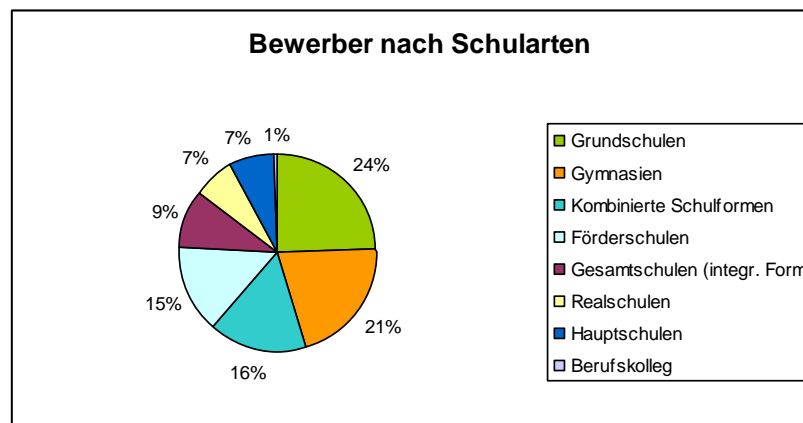

Der Deutsche Schulpreis

Robert Bosch Stiftung GmbH
Postfach 10 06 28
70005 Stuttgart

Hausanschrift:
Heidehofstr. 31
70184 Stuttgart

Seite 1

Der Deutsche Schulpreis 2007

Bewerberstatistik

Es gingen **170** Bewerbungen ein, davon 38 % von Schulen, die sich bereits um den Deutschen Schulpreis 2006 beworben hatten.

Bewerber nach Schularten

Grundschulen	42
Gymnasien	35
Kombinierte Schulformen	27
Förderschulen	25
Gesamtschulen (integrierte Form)	16
Realschulen	12
Hauptschulen	12
Berufskolleg	1
170	

Robert Bosch **Stiftung**